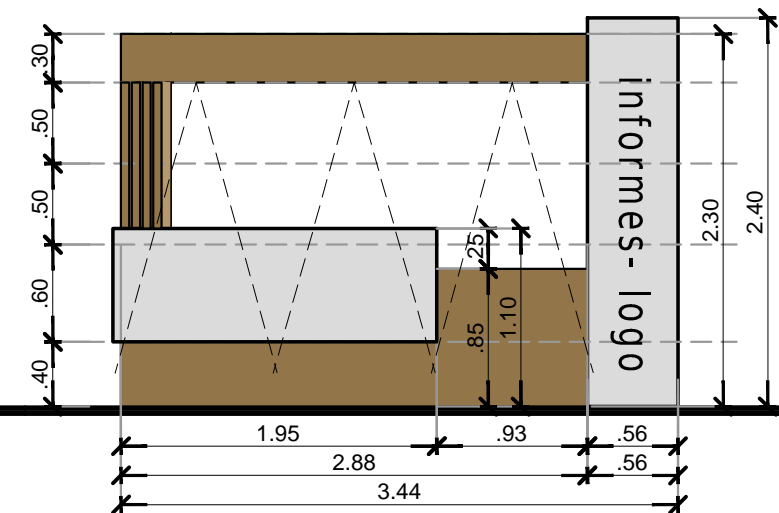

ESTRUCTURA TECHO

PLANTA DE TECHOS

PLANTA

CORTE

VISTA B

VISTA A

VISTA C

- 1- MELAMINA 18mm COLOR NEBRAZCA, tipo Massisa.
- 2- MELAMINA 18mm COLOR BLANCA Laca, tipo Massisa.
- 3- Relleno de nido de abejas.
- 4- Estructura de madera (columnas de 3" y 2" s/ plano)

- 5- Mueble con dos puertas de abrir c/ cerradura tambor y 5 estantes.
- 6- Cajoneras s/ plano de Melamina Blanca con cerradura tambor.
- 7- Listel de Acero Inox. clasico tipo Atrim 430/02 esm. 20mm.