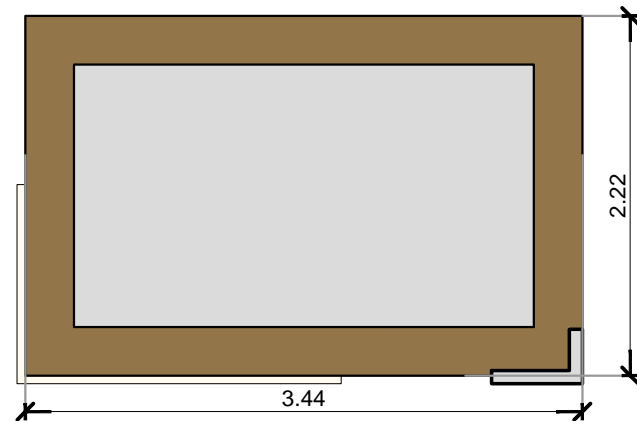

ESTRUCTURA TECHO

PLANTA DE TECHOS

PLANTA

CORTE

VISTA B

VISTA A

VISTA C

- 1- MELAMINA 18mm COLOR NEBRAZCA, tipo Massisa.
- 2- MELAMINA 18mm COLOR BLANCA Laca, tipo Massisa.
- 3- Relleno de nido de abejas.
- 4- Estructura de madera (columnas de 3" y 2" s/ plano)

- 5- Mueble con dos puertas de abrir c/ cerradura tambor y 5 estantes.
- 6- Cajoneras s/ plano de Melamina Blanca con cerradura tambor.
- 7- Listel de Acero Inox. clasico tipo Atrim 430/02 esm. 20mm.