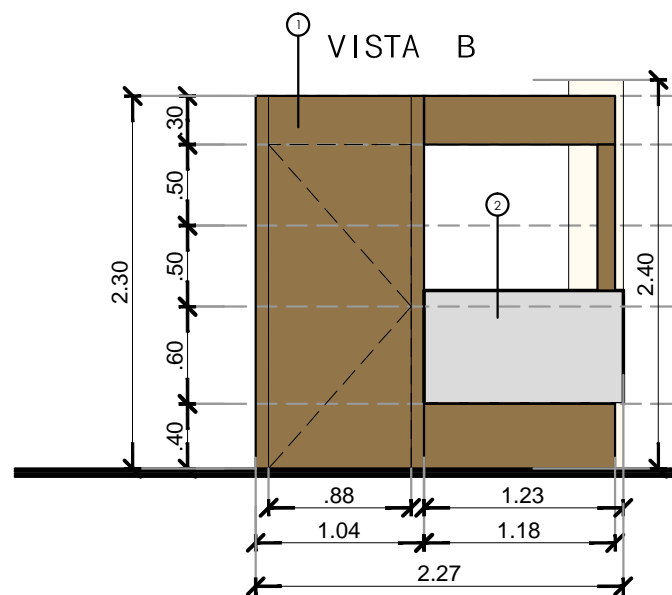

ESTRUCTURA TECHO

PLANTA DE TECHOS

PLANTA

CORTE

VISTA B

VISTA A

VISTA C

- 1- MELAMINA 18mm COLOR NEBRAZCA, tipo Massisa.
- 2- MELAMINA 18mm COLOR BLANCA Laca, tipo Massisa.
- 3- Relleno de nido de abejas.
- 4- Estructura de madera (columnas de 3" y 2" s/ plano)

- 5- Mueble con dos puertas de abrir c/ cerradura tambor y 5 estantes.
- 6- Cajoneras s/ plano de Melamina Blanca con cerradura tambor.
- 7- Listel de Acero Inox. clasico tipo Atrim 430/02 esm. 20mm.