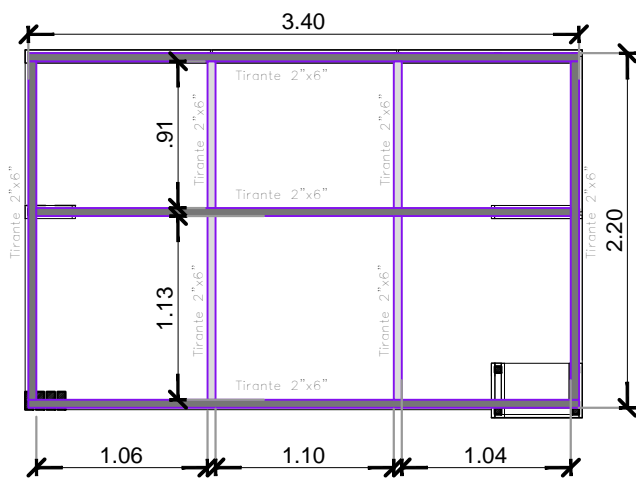

ESTRUCTURA TECHO

PLANTA DE TECHOS

PLANTA

CORTE

VISTA B

VISTA A

VISTA C

- 1- MELAMINA 18mm COLOR NEBRAZCA, tipo Massisa.
- 2- MELAMINA 18mm COLOR BLANCA Laca, tipo Massisa.
- 3- Relleno de nido de abejas.
- 4- Estructura de madera (columnas de 3" y 2" s/ plano)

- 5- Mueble con dos puertas de abrir c/ cerradura tambor y 5 estantes.
- 6- Cajoneras s/ plano de Melamina Blanca con cerradura tambor.
- 7- Listel de Acero Inox. clasico tipo Atrim 430/02 esm. 20mm.