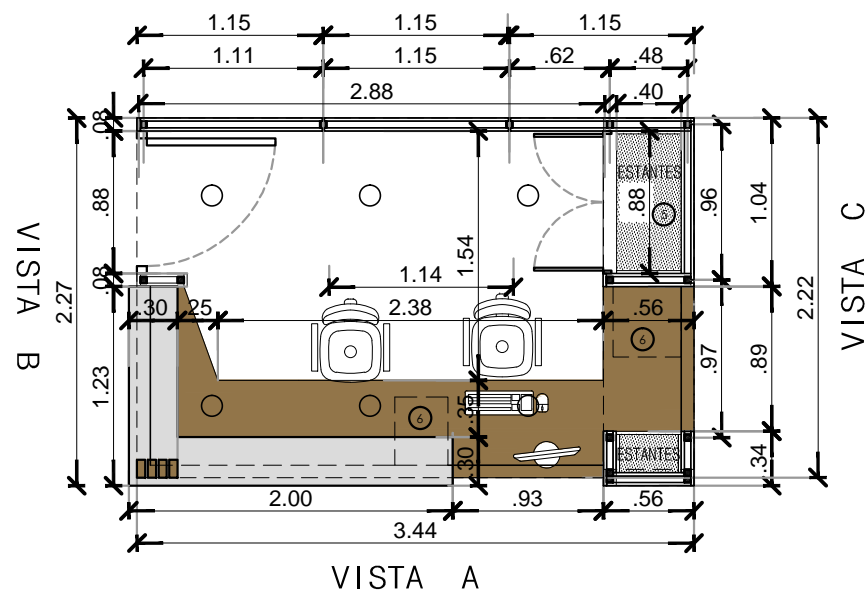

ESTRUCTURA TECHO

PLANTA DE TECHOS

PLANTA

CORTE

VISTA B

VISTA A

VISTA C

- 1- MELAMINA 18mm COLOR NEBRAZCA, tipo Massisa.
- 2- MELAMINA 18mm COLOR BLANCA Laca, tipo Massisa.
- 3- Relleno de nido de abejas.
- 4- Estructura de madera (columnas de 3" y 2" s/ plano)

- 5- Mueble con dos puertas de abrir c/ cerradura tambor y 5 estantes.
- 6- Cajoneras s/ plano de Melamina Blanca con cerradura tambor.
- 7- Listel de Acero Inox. clasico tipo Atrim 430/02 esm. 20mm.