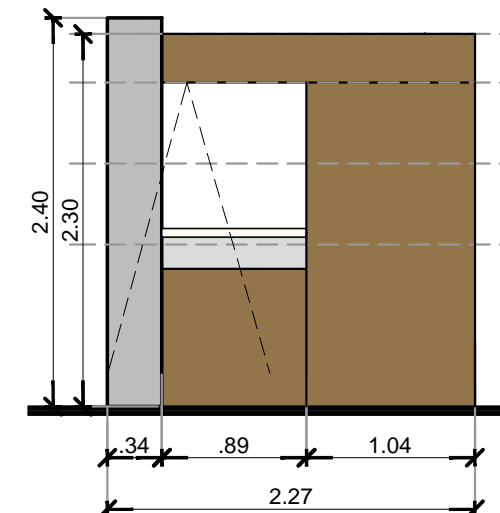

ESTRUCTURA TECHO

PLANTA DE TECHOS

PLANTA

CORTE

VISTA B

VISTA A

VISTA C

- 1- MELAMINA 18mm COLOR NEBRAZCA, tipo Massisa.
- 2- MELAMINA 18mm COLOR BLANCA Laca, tipo Massisa.
- 3- Relleno de nido de abejas.
- 4- Estructura de madera (columnas de 3" y 2" s/ plano)

- 5- Mueble con dos puertas de abrir c/ cerradura tambor y 5 estantes.
- 6- Cajoneras s/ plano de Melamina Blanca con cerradura tambor.
- 7- Listel de Acero Inox. clasico tipo Atrim 430/02 esm. 20mm.