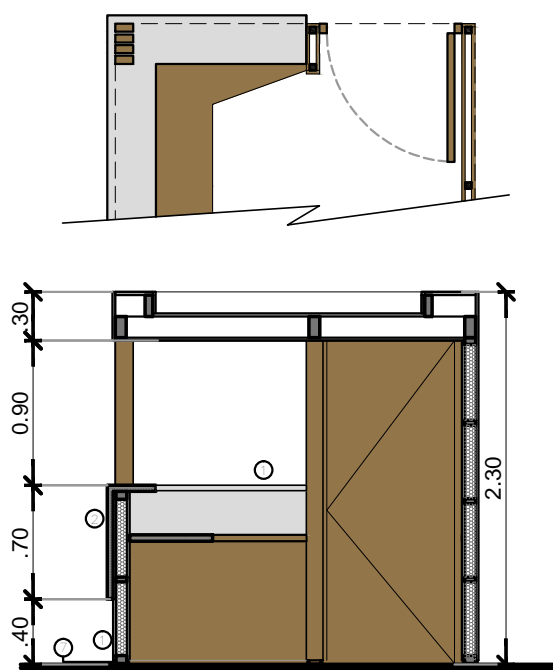

ESTRUCTURA TECHO

PLANTA DE TECHOS

PLANTA

CORTE

VISTA B

VISTA A

VISTA C

- 1- MELAMINA 18mm COLOR NEBRAZCA, tipo Massisa.
- 2- MELAMINA 18mm COLOR BLANCA Laca, tipo Massisa.
- 3- Relleno de nido de abejas.
- 4- Estructura de madera (columnas de 3" y 2" s/ plano)

- 5- Mueble con dos puertas de abrir c/ cerradura tambor y 5 estantes.
- 6- Cajoneras s/ plano de Melamina Blanca con cerradura tambor.
- 7- Listel de Acero Inox. clasico tipo Atrim 430/02 esm. 20mm.